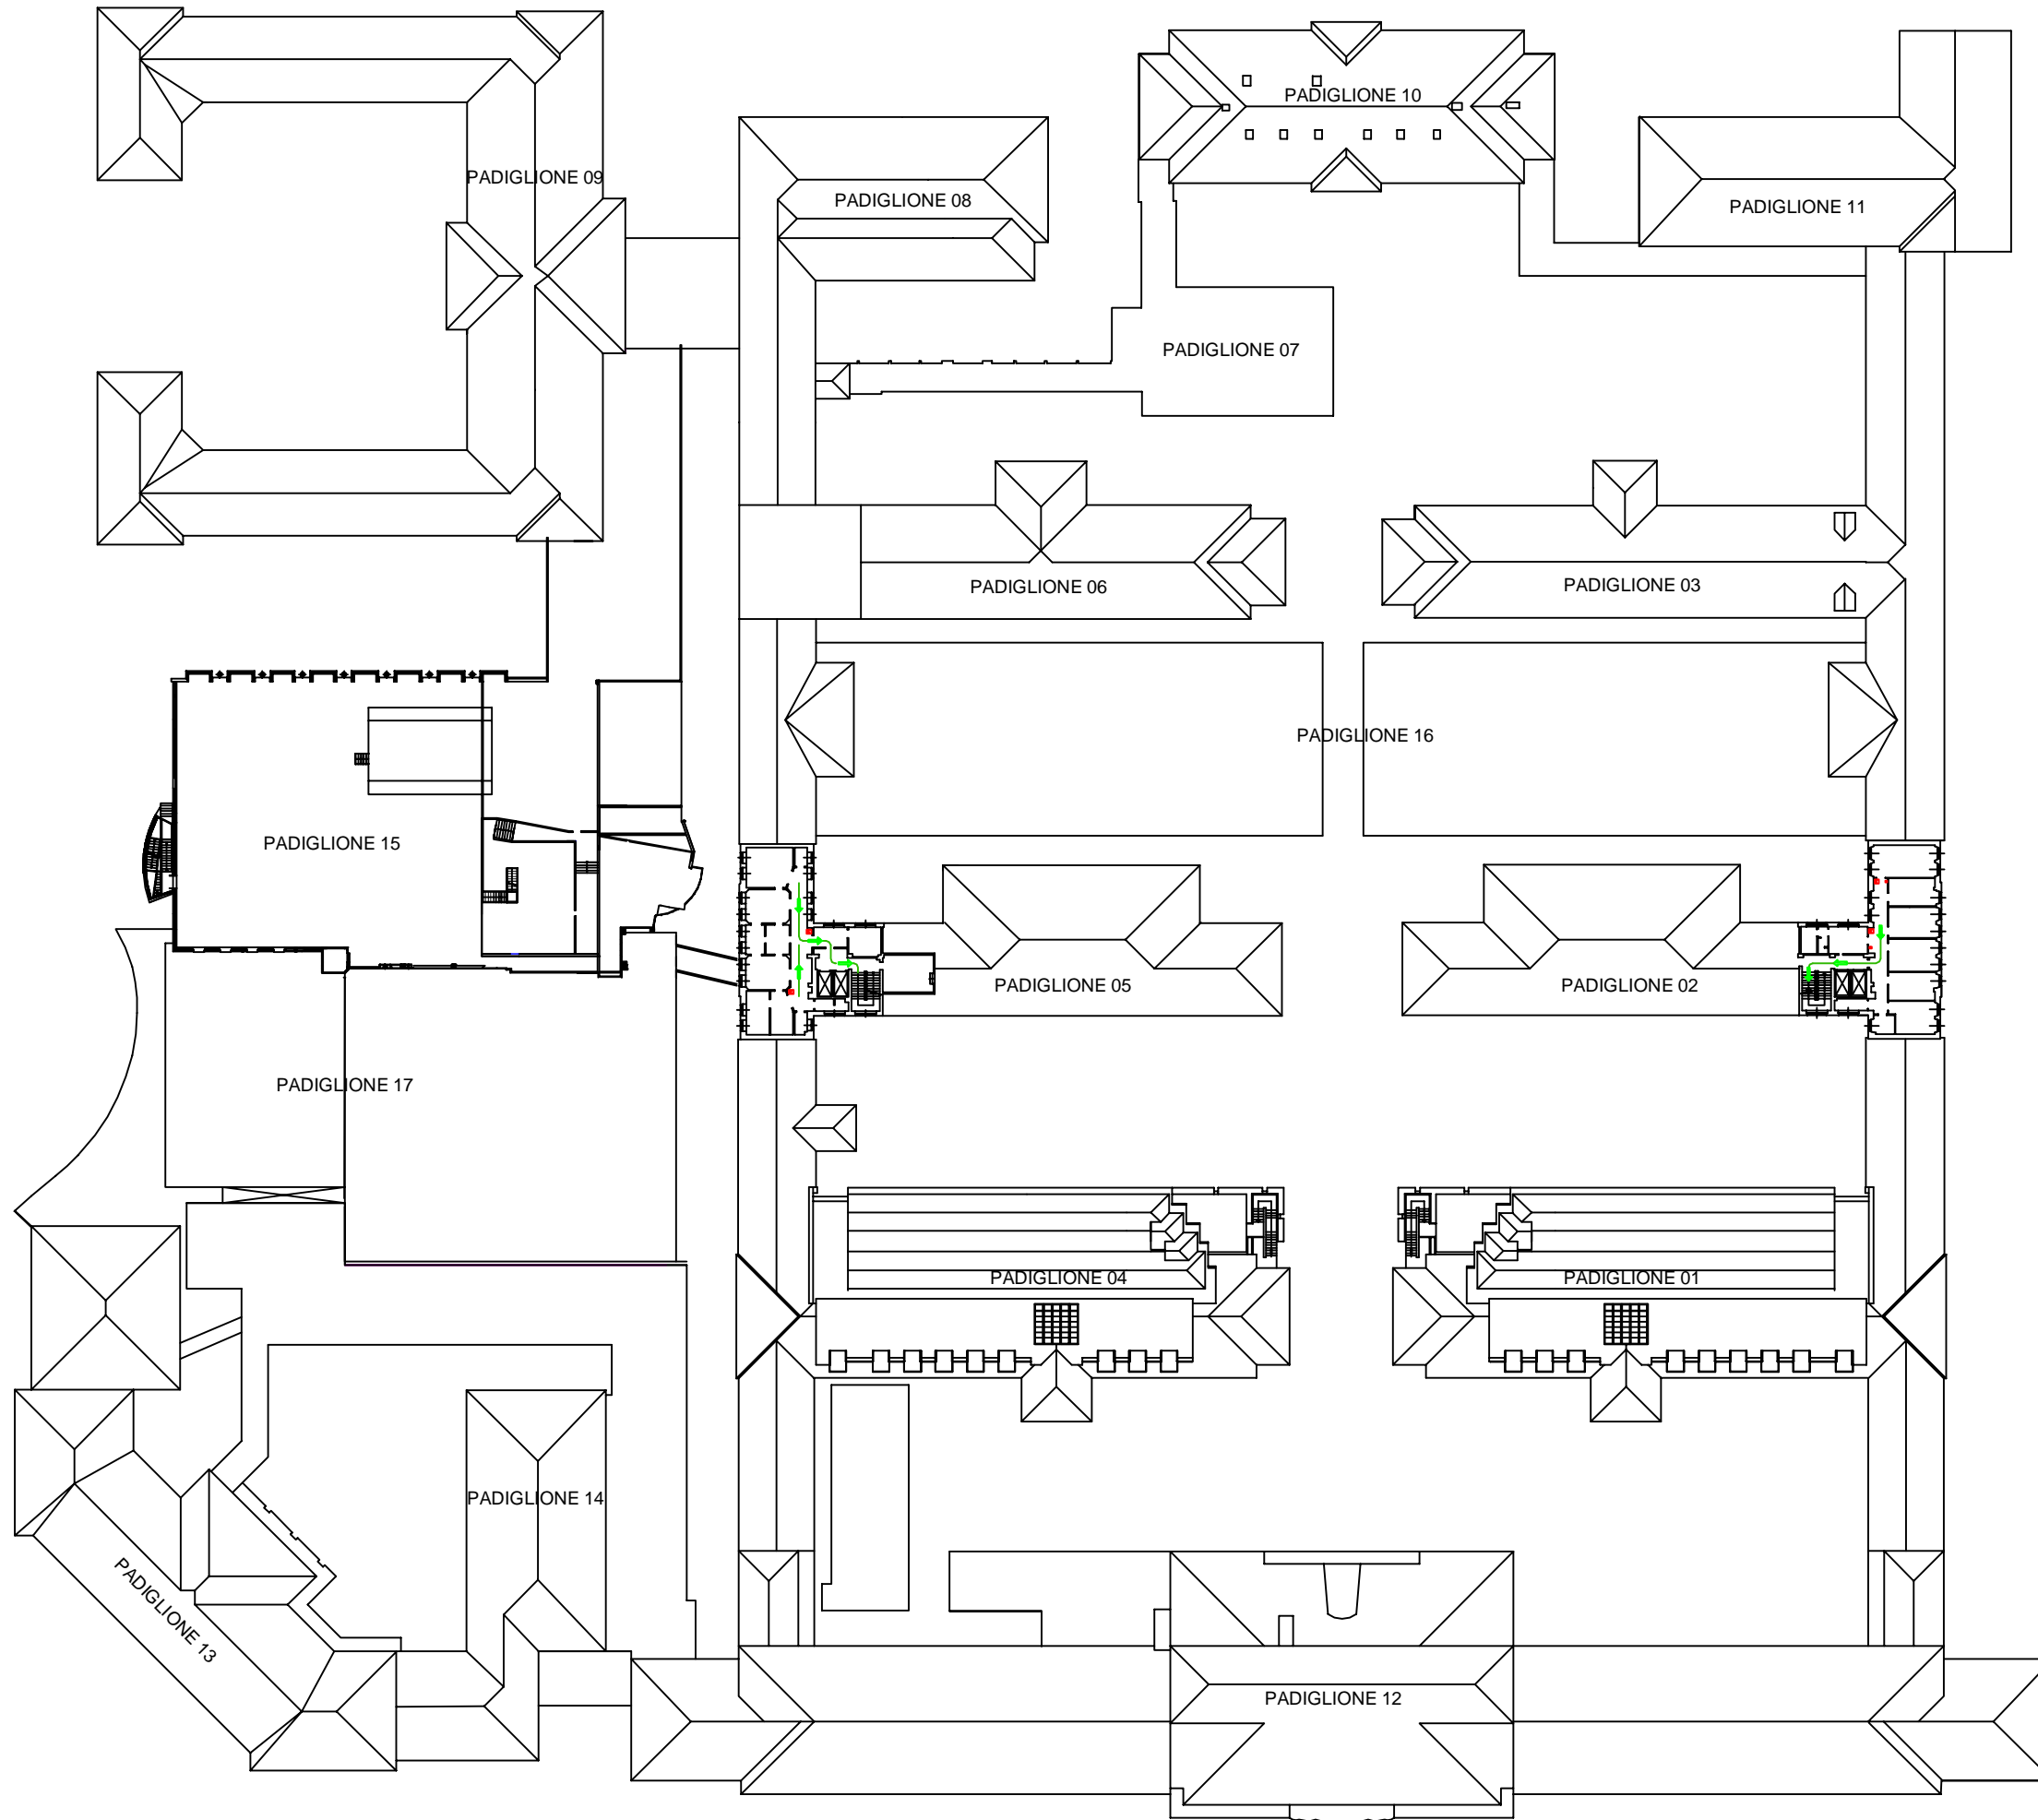

## PIANO D'EMERGENZA

PLANIMETRIA GENERALE TAV 05

PIANO TERZO SCALA 1:500

-  PRESIDI ANTINCENDIO
-  VALVOLE DI INTERCETTAZIONE GAS METANO
-  VALVOLE DI INTERCETTAZIONE RETE ANTINCENDIO

### LEGENDA REPARTI

- PADIGLIONE 02      MEDICINA PREVENTIVA E DEL LAVORO
- PADIGLIONE 05      STUDI MEDICI - DEPOSITI - SPOGLIATOI
- PADIGLIONE 15      TORRI EVAPORATIVE