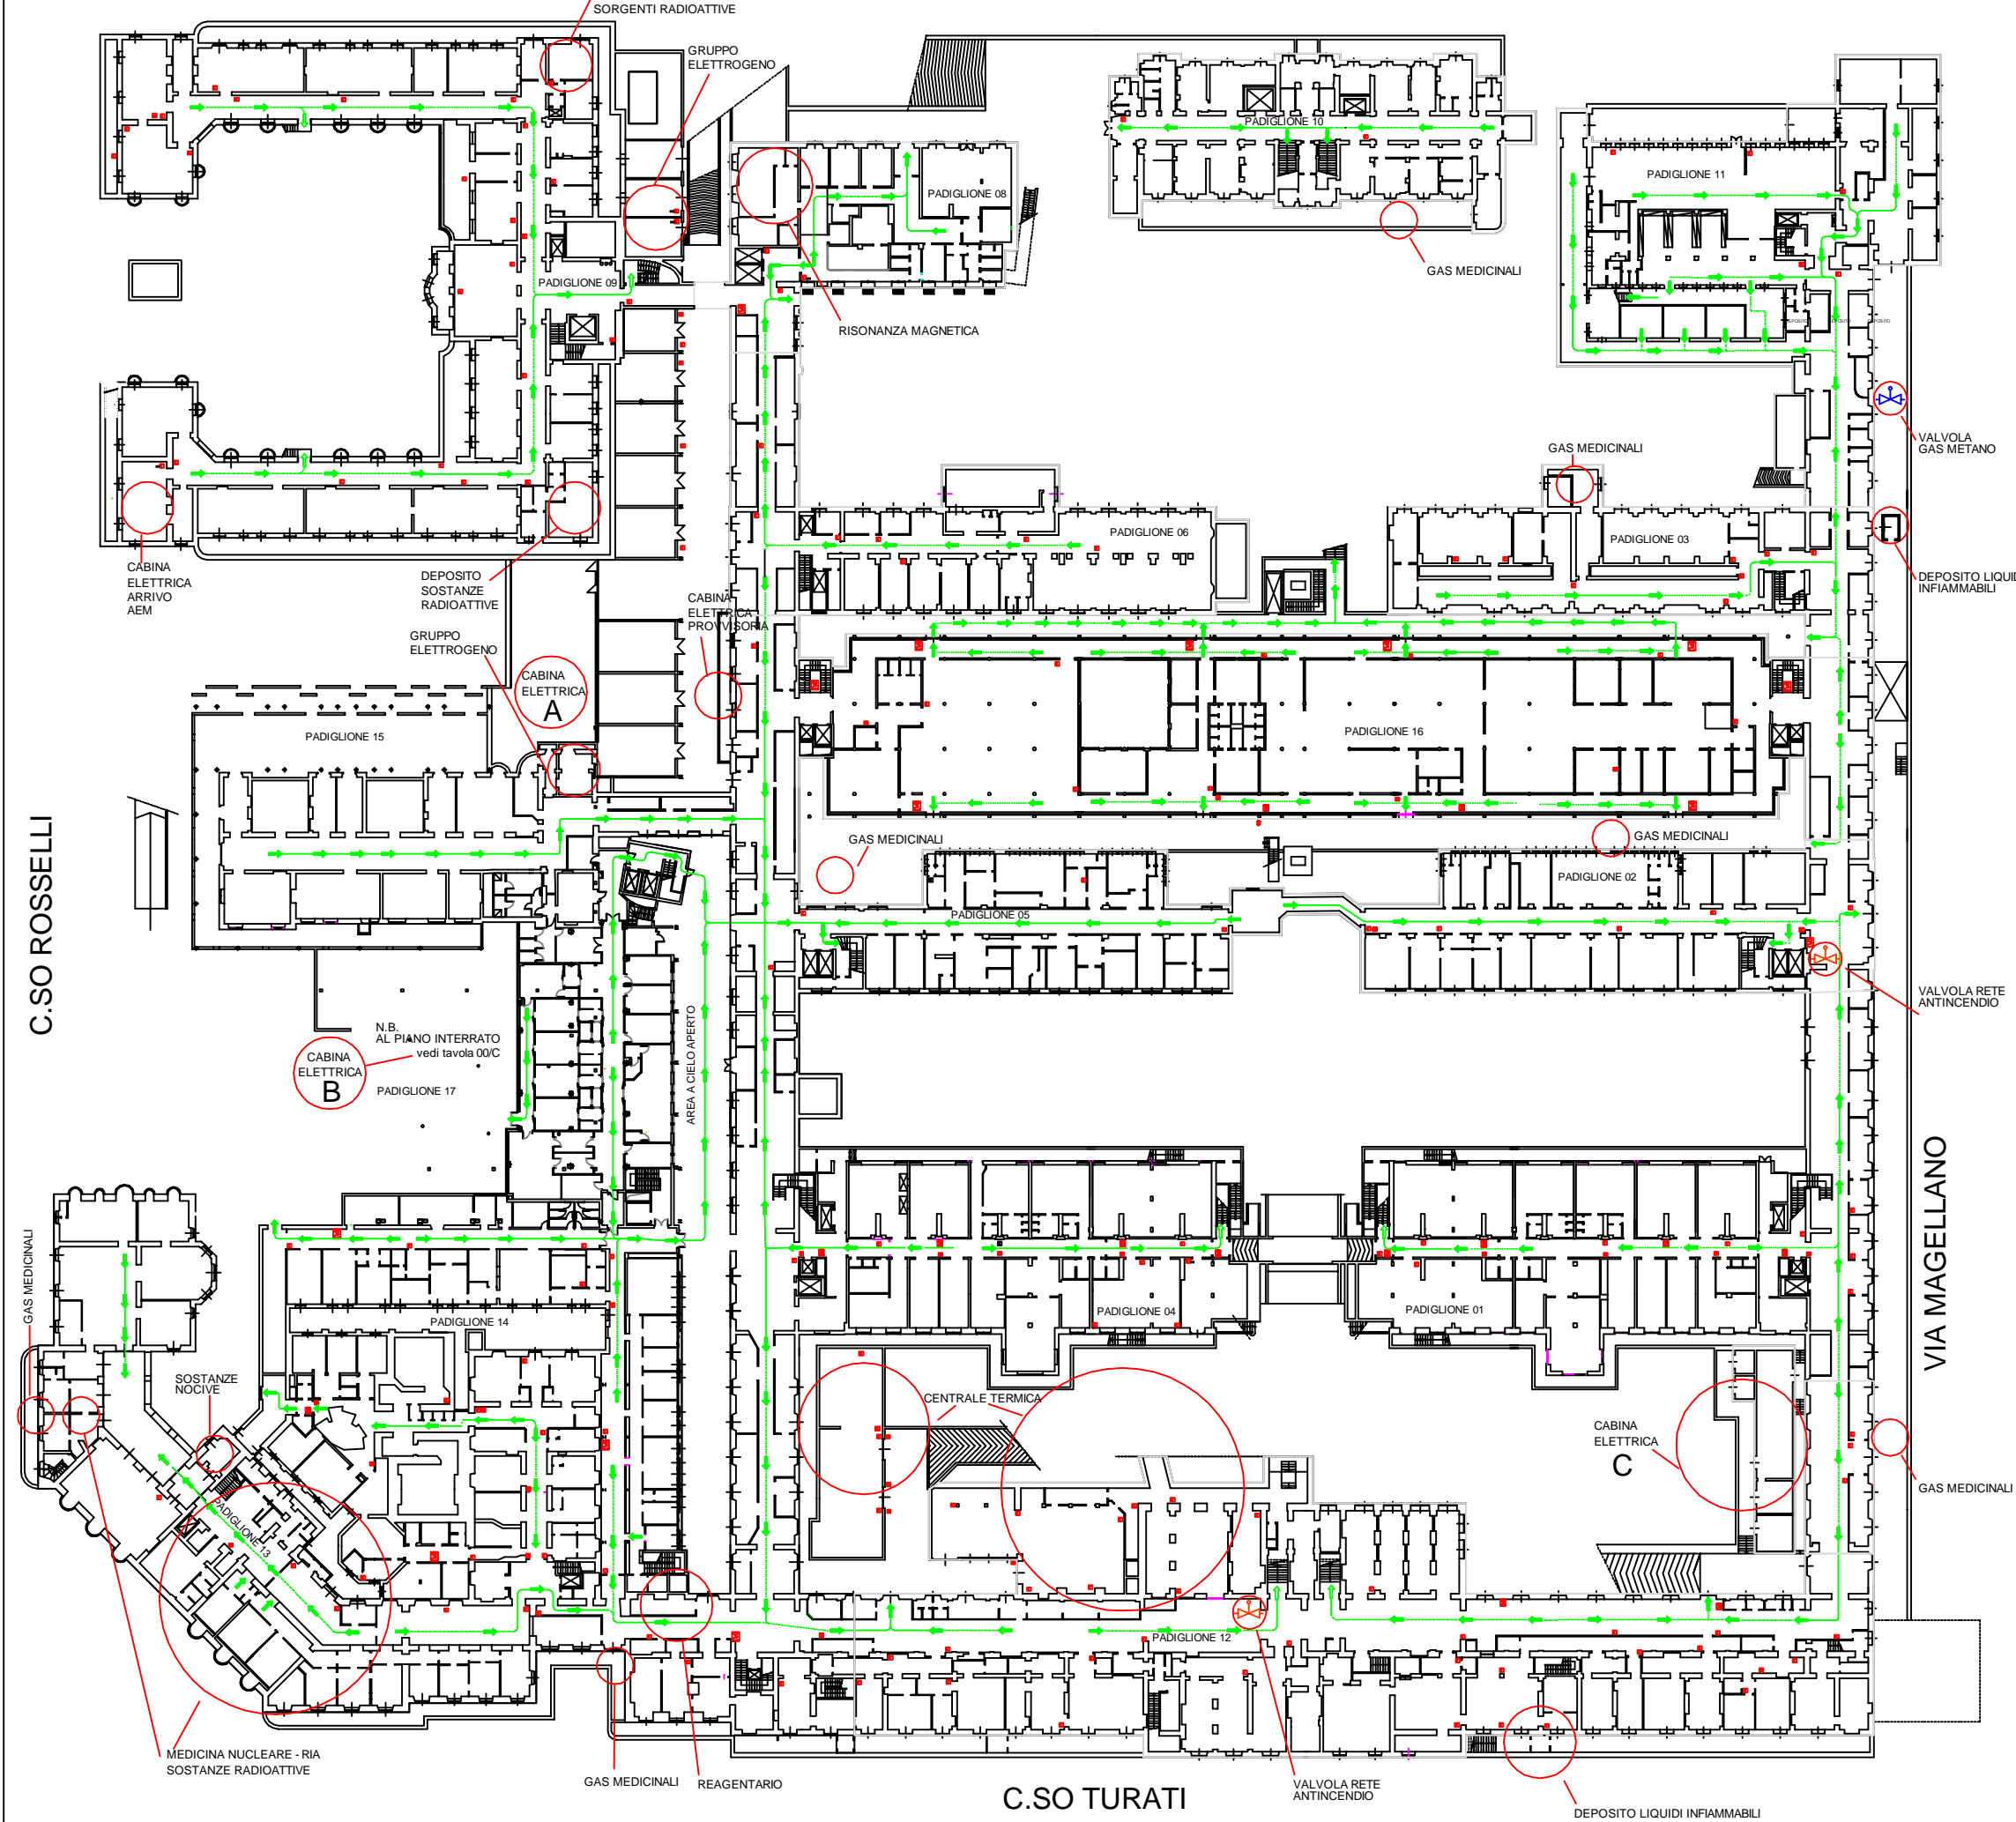

**OSPEDALE UMBERTO I°**  
 VIA MAGELLANO, 1 - 10126 TORINO

**PIANO D'EMERGENZA**  
 PLANIMETRIA GENERALE TAV 01  
 PIANO SEMINTERRATO SCALA 1:500

- PRESIDI ANTINCENDIO
- ⚡ VALVOLE DI INTERCETTAZIONE GAS METANO
- ⚡ VALVOLE DI INTERCETTAZIONE RETE ANTINCENDIO

PIANO TERRA  
 INGRESSO SU VIA MAGELLANO